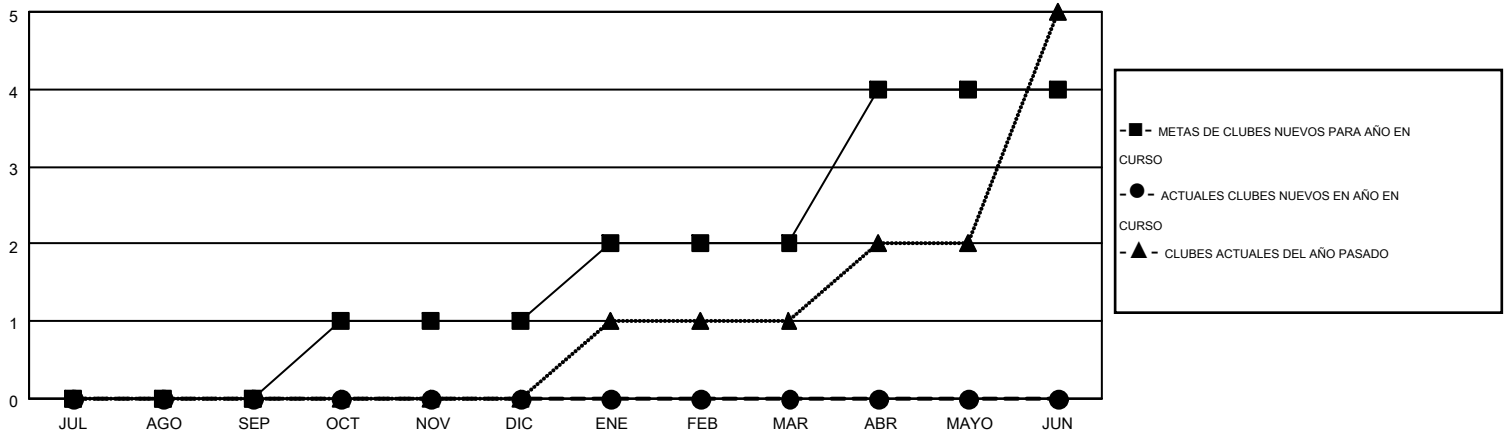

# MONTHLY MEMBERSHIP PROGRESS REPORT

Results as of: 12/31/2015

Multiple District T

LOCATION: CHILE

GMT: PEDRO MARRELLO

GMT DE AE 3

Clubes					socios				
RESULTADOS DE 2015-2016					RESULTADOS DE 2015-2016				
TRIMESTRE	META DE CLUBES NUEVOS	NUEVOS CLUBES	CLUBES DADOS DE BAJA	GANANCIA/PÉRDIDA NETA	TRIMESTRE	META DE SOCIOS NUEVOS	SOCIOS FUNDADORES Y NUEVOS SOCIOS AÑADIDOS	SOCIOS DADOS DE BAJA	GANANCIA/PÉRDIDA NETA
JUL/AGO/SEP	0	0	0	0	JUL/AGO/SEP	3	75	106	-31
OCT/NOV/DIC	1	0	0	0	OCT/NOV/DIC	28	121	73	48
ENE/FEB/MAR	1	0	0	0	ENE/FEB/MAR	42	0	0	0
ABR/MAYO/JUN	2	0	0	0	ABR/MAYO/JUN	34	0	0	0

METAS Y CIFRA ACUMULATIVA DE CLUBES NUEVOS

METAS Y CIFRA ACUMULATIVA DE SOCIOS

CLUBES DADOS DE BAJA: 0	69 CLUBS OF 170 AÑADIERON 1 O MÁS SOCIOS NUEVOS	<u>DISTRIBUCIÓN POR SEXO</u>	
SOCIOS DADOS DE BAJA		MASCULINO	1,854 (63.00%)
FALLECIDOS	20	FEMENINO	1,089 (37.00%)
CLUB CANCELADO	0	SOCIOS EN UNIDAD FAMILIAR 626 CABEZA DE FAMILIA 301 NO ES CABEZA DE FAMILIA 325	
OTRO	159		
TOTAL	179		
<a href="#">CLIC AQUÍ PARA DATOS DE SALUD DE CLUB</a>			