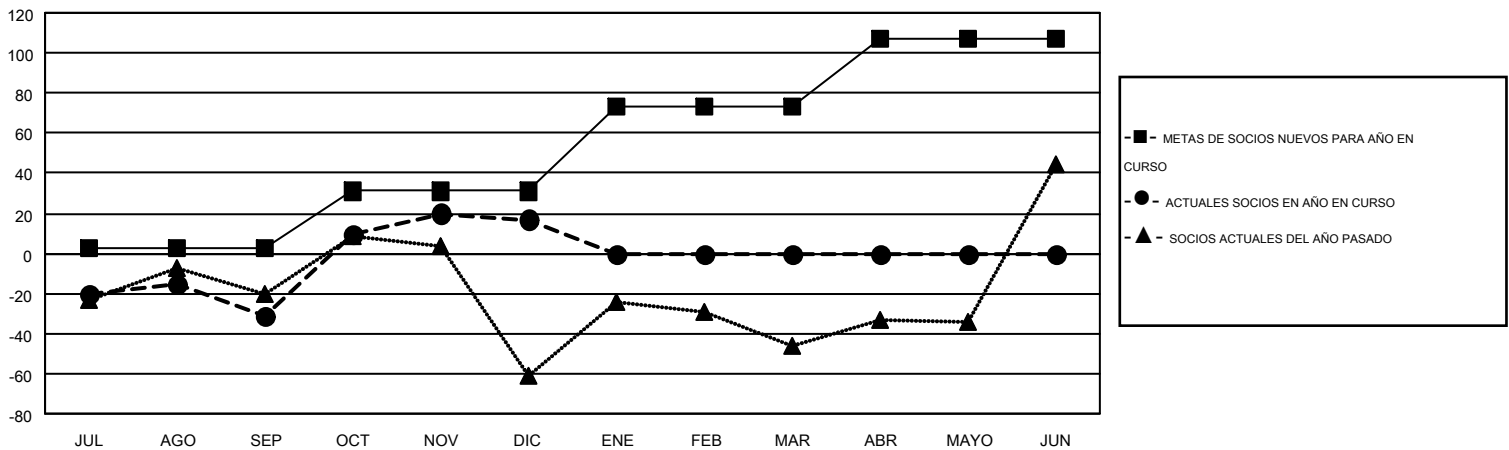

# MONTHLY MEMBERSHIP PROGRESS REPORT

Results as of: 12/31/2015

Multiple District T

LOCATION: CHILE

GMT: PEDRO MARRELLO

GMT DE AE 3

Clubes					socios				
RESULTADOS DE 2015-2016					RESULTADOS DE 2015-2016				
TRIMESTRE	META DE CLUBES NUEVOS	NUEVOS CLUBES	CLUBES DADOS DE BAJA	GANANCIA/PÉRDIDA NETA	TRIMESTRE	META DE SOCIOS NUEVOS	SOCIOS FUNDADORES Y NUEVOS SOCIOS AÑADIDOS	SOCIOS DADOS DE BAJA	GANANCIA/PÉRDIDA NETA
JUL/AGO/SEP	0	0	0	0	JUL/AGO/SEP	3	75	106	-31
OCT/NOV/DIC	1	0	0	0	OCT/NOV/DIC	28	121	73	48
ENE/FEB/MAR	1	0	0	0	ENE/FEB/MAR	42	0	0	0
ABR/MAYO/JUN	2	0	0	0	ABR/MAYO/JUN	34	0	0	0

METAS Y CIFRA ACUMULATIVA DE CLUBES NUEVOS

METAS Y CIFRA ACUMULATIVA DE SOCIOS

CLUBES DADOS DE BAJA: 0	69 CLUBS OF 170 AÑADIERON 1 O MÁS SOCIOS NUEVOS	<u>DISTRIBUCIÓN POR SEXO</u>	
SOCIOS DADOS DE BAJA		MASCULINO	1,854 (63.00%)
FALLECIDOS	20	FEMENINO	1,089 (37.00%)
CLUB CANCELADO	0	SOCIOS EN UNIDAD FAMILIAR 626 CABEZA DE FAMILIA 301 NO ES CABEZA DE FAMILIA 325	
OTRO	159		
TOTAL	179		
<a href="#">CLIC AQUÍ PARA DATOS DE SALUD DE CLUB</a>			